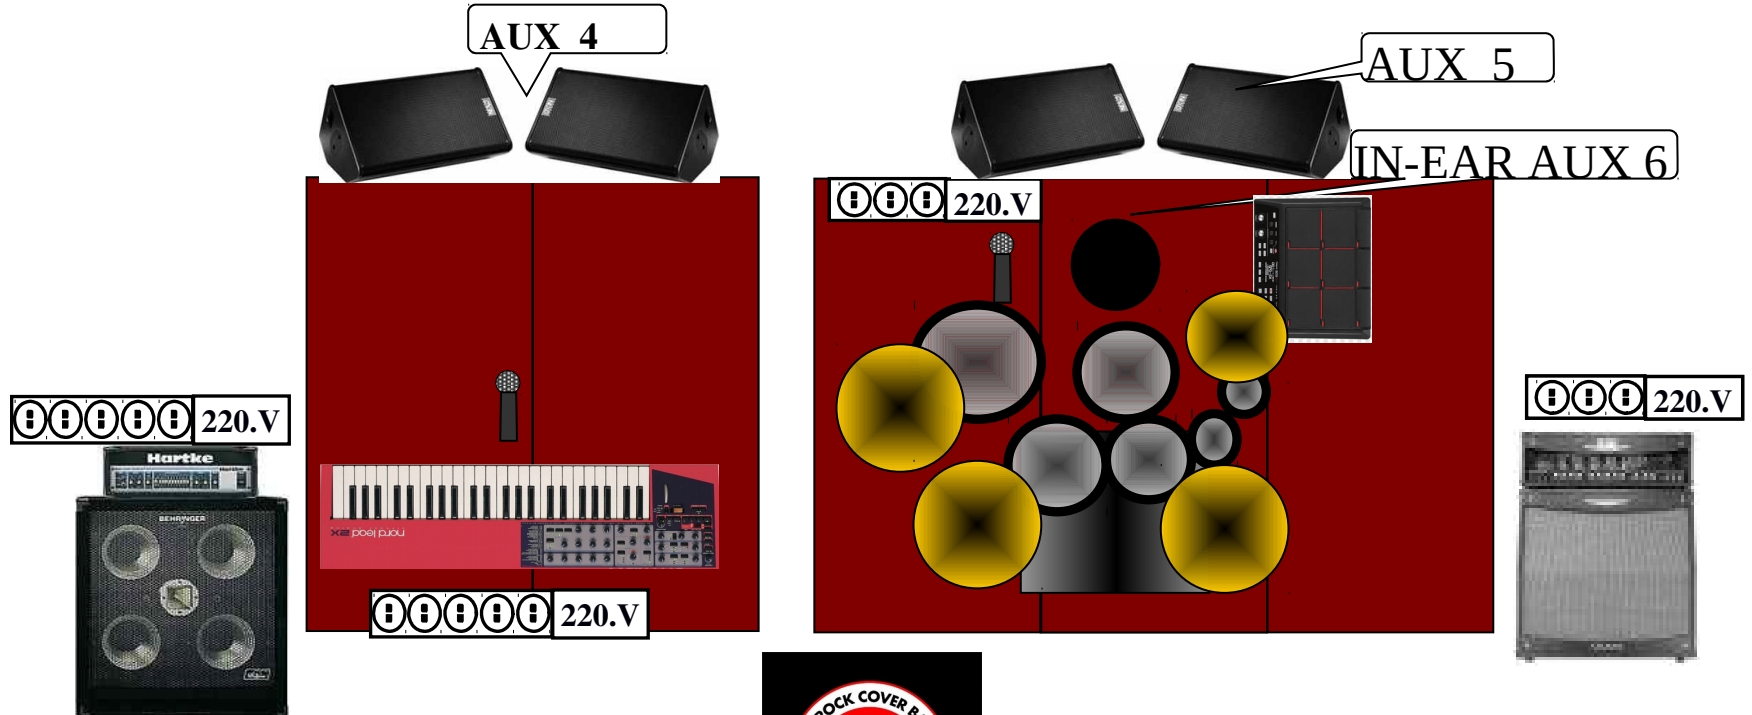

## LLISTA DE CANALS / PLÀNOL D'ESCENARI

<u>CANAL</u>	<u>INSTRUMENT</u>	<u>MICRO</u>
1	BOMBO	D6/beta52/beta91
2	CAIXA	904/604
3	CAIXA SOTA	904/604
4	HH	SM81
5	RIDE	SM81
6	TOM 1	904/604
7	TOM 2	904/604
8	GOLIAT	904/604
9	OCTOBAN H	ATM350/beta98/57
10	OCTOBAN L	ATM350/beta98/57
11	OH L	c414
12	OH R	c414
13	SAMPLER L	DI-BSS AR133
14	SAMPLER R	DI-BSS AR133
15	BAIX	DI-BSS AR133
16	GUITARRA	e609
17	TECLAT L	DI-BSS AR133
18	TECLAT R	DI-BSS AR133
19	VEU CENTRAL	OM7/SM58
20	VEU GUITARRA	OM7/SM58
21	VEU TECLAT	OM7/SM58
22	VEU BATERIA	OM7/SM58

Actualitzat: febrer 2023

\*Tarima bateria 3x2 (canals 1 a 14)

\*Tarima teclat 2x2

AUX 1

220.V

AUX 2

AUX 3

220.V