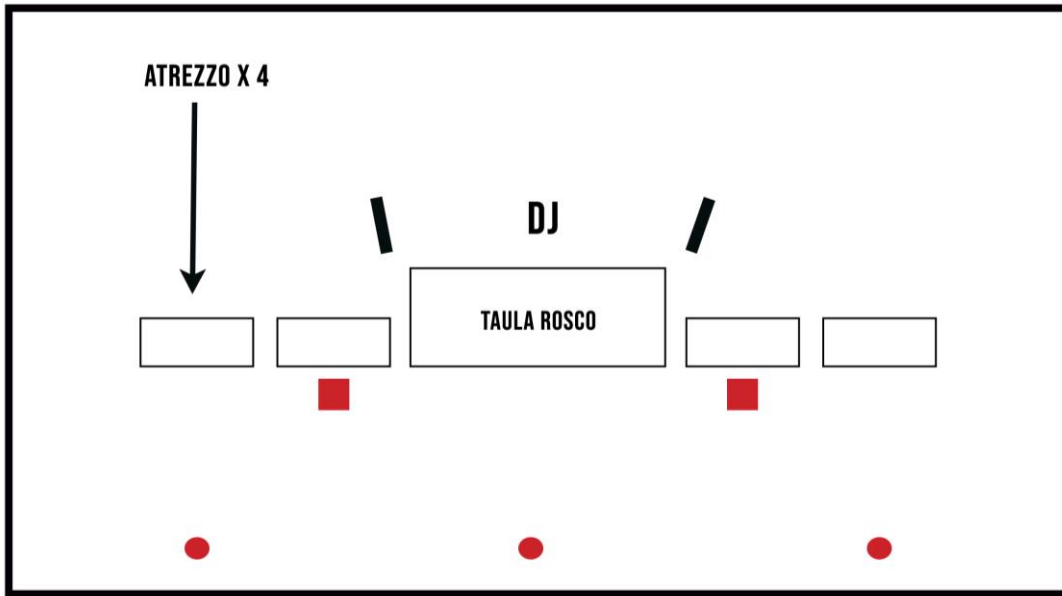

PLANELL ANIMAL SHOW