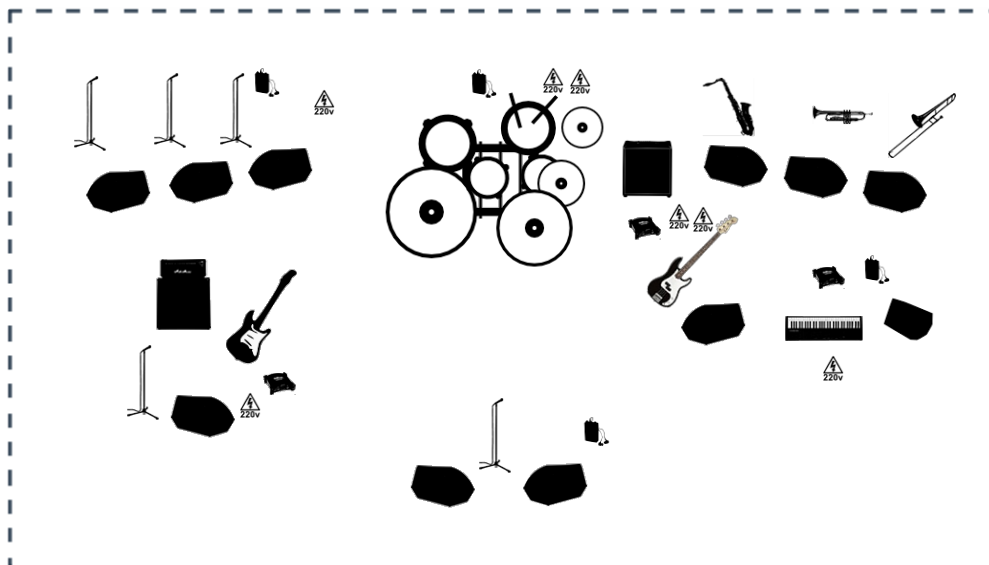

the FUNK POWER STATION copia

¿Estás organizando un concierto? [Haz clic aquí](#) para obtener un presupuesto basado en tu rider técnico.

Lista de Canales

#	Instrumento	Micrófono	Efectos (opcional)	Artista	Comentarios
#1	Amplificador (grande)	Shure SM57			
#2	Voz	Shure SM58			
#3	Guitarra eléctrica	Shure SM57			
#4	Bombo	Shure Beta52			
#5	Caja (Snare down)	Shure SM57			
#6	Tom (1)	Sennheiser E604			
#7	Tom (2)	Sennheiser E604			
#8	Goliat (floor tom)	Shure SM57			
#9	Hi-hat	Shure SM57			
#10	Ride	AKG C414			
#11	Splash	AKG C414			
#12	Crash	AKG C414			
#13	Bajo	DI - Línea			
#14	Teclado (LEFT & RIGHT (2DI))	DI - Línea			
#15	Saxo	Audio Technica M350		EDU	
#16	Trompeta	Audio Technica M350			
#17	Trombón	Audio Technica M350			
#18	Voz (DIANA)	Shure SM58			

#	Instrumento	Microfono	Efectos (opcional)	Artista	Comentarios
#19	Voz (ADRIANA)	Shure SM58			
#20	Voz (MARTA)	Shure SM58			
#21	Voz (ROGER)	Shure SM58			